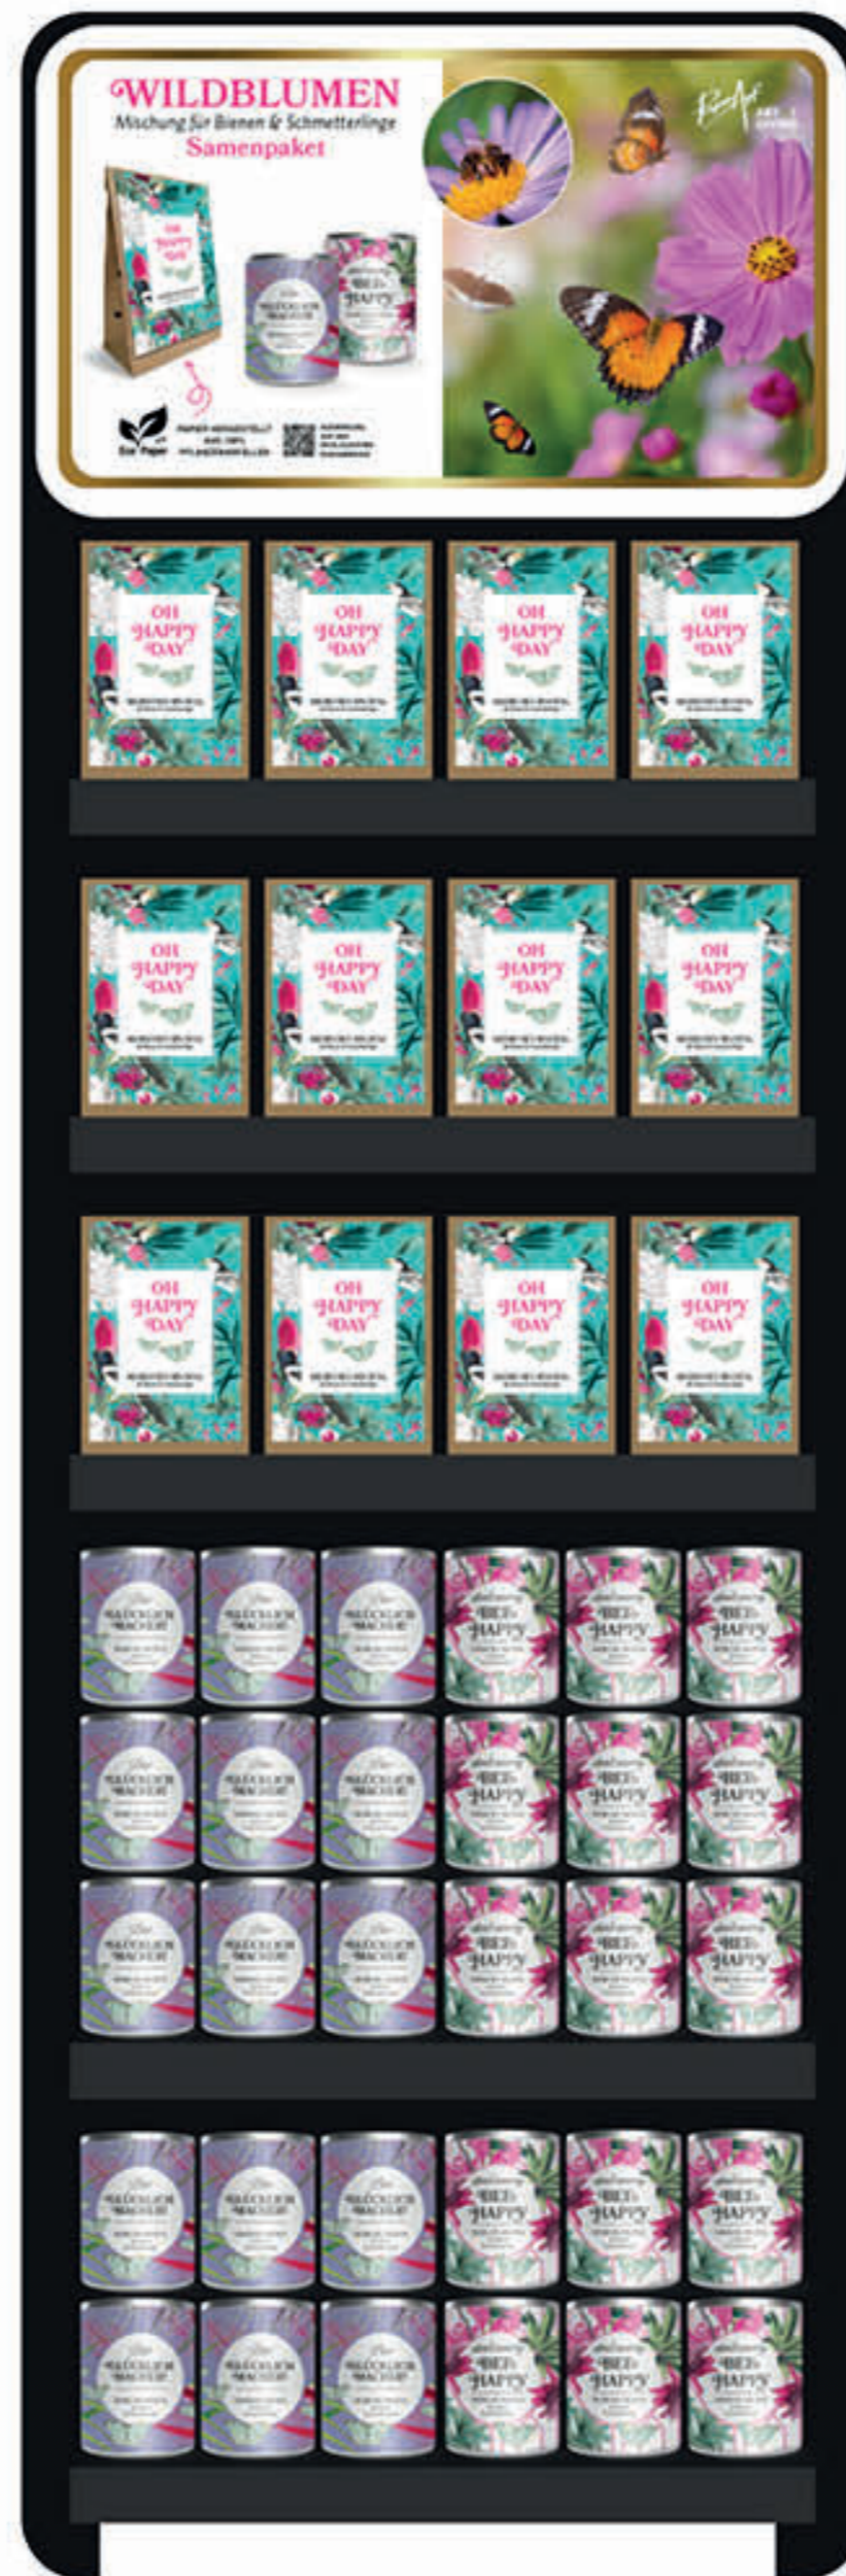

Das **Funktionale Pappdisplay** verfügt über verstellbare Einlegeböden, sodass es mit unterschiedliche Sortimenten bestückt werden kann.

EISTEE & MOCKTAIL

Geschenkbbox: 288 St.

12 19 10960

EAN / St.

8 713237 812705

WILDBLUMEN MISSCHUNG

Geschenkdose: 120 St.
Geschenbeutel: 72 St.

12 19 10961

EAN / St.

8 713237 812712

RANUNKEL BLUMENZWIEBEL MIX

Geschenkbbox: 288 St.

12 19 10962