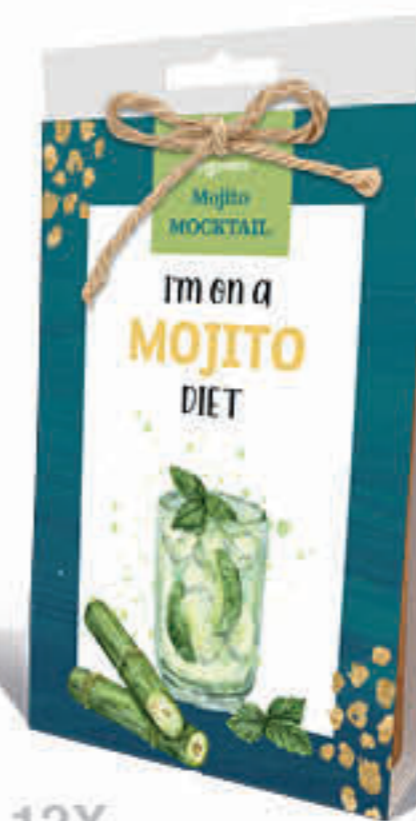

NATÜRLICHE GESCHENKE BODENDISPLAY ***

48 FÄCHER BODENDISPLAY • ECO TAHITI 'KÖSTLICHE GETRÄNKE'

Inhalt:

- Geschenkbeutel, Mach Dir deinen eigenen Zitronen Eistee (2 x 12 St.)
- Geschenkbeutel, Mach Dir deinen eigenen Mojito Mocktail (2 x 12 St.)
- Geschenkbeutel, Mach Dir deinen eigenen Sommerbeeren Mocktail (2 x 12 St.)
- Geschenkbeutel, Mach Dir deinen eigenen Erfrischenden Sangria (2 x 12 St.)

Papier
hergestellt
aus 100%
Pflanzenabfällen

Preis für komplett bestücktes Display:

€ 455,20 (inkl. Display)

Art. nr. / Preis excl. Display:

12 19 11047 V / € 355,20

Art. nr. Display leer 15 20 10129

Art. nr. Header 80789

12 19 11147

EAN / St.

8 713237 813233

12X

12X

12X

12X

12X

12X

12X

12X