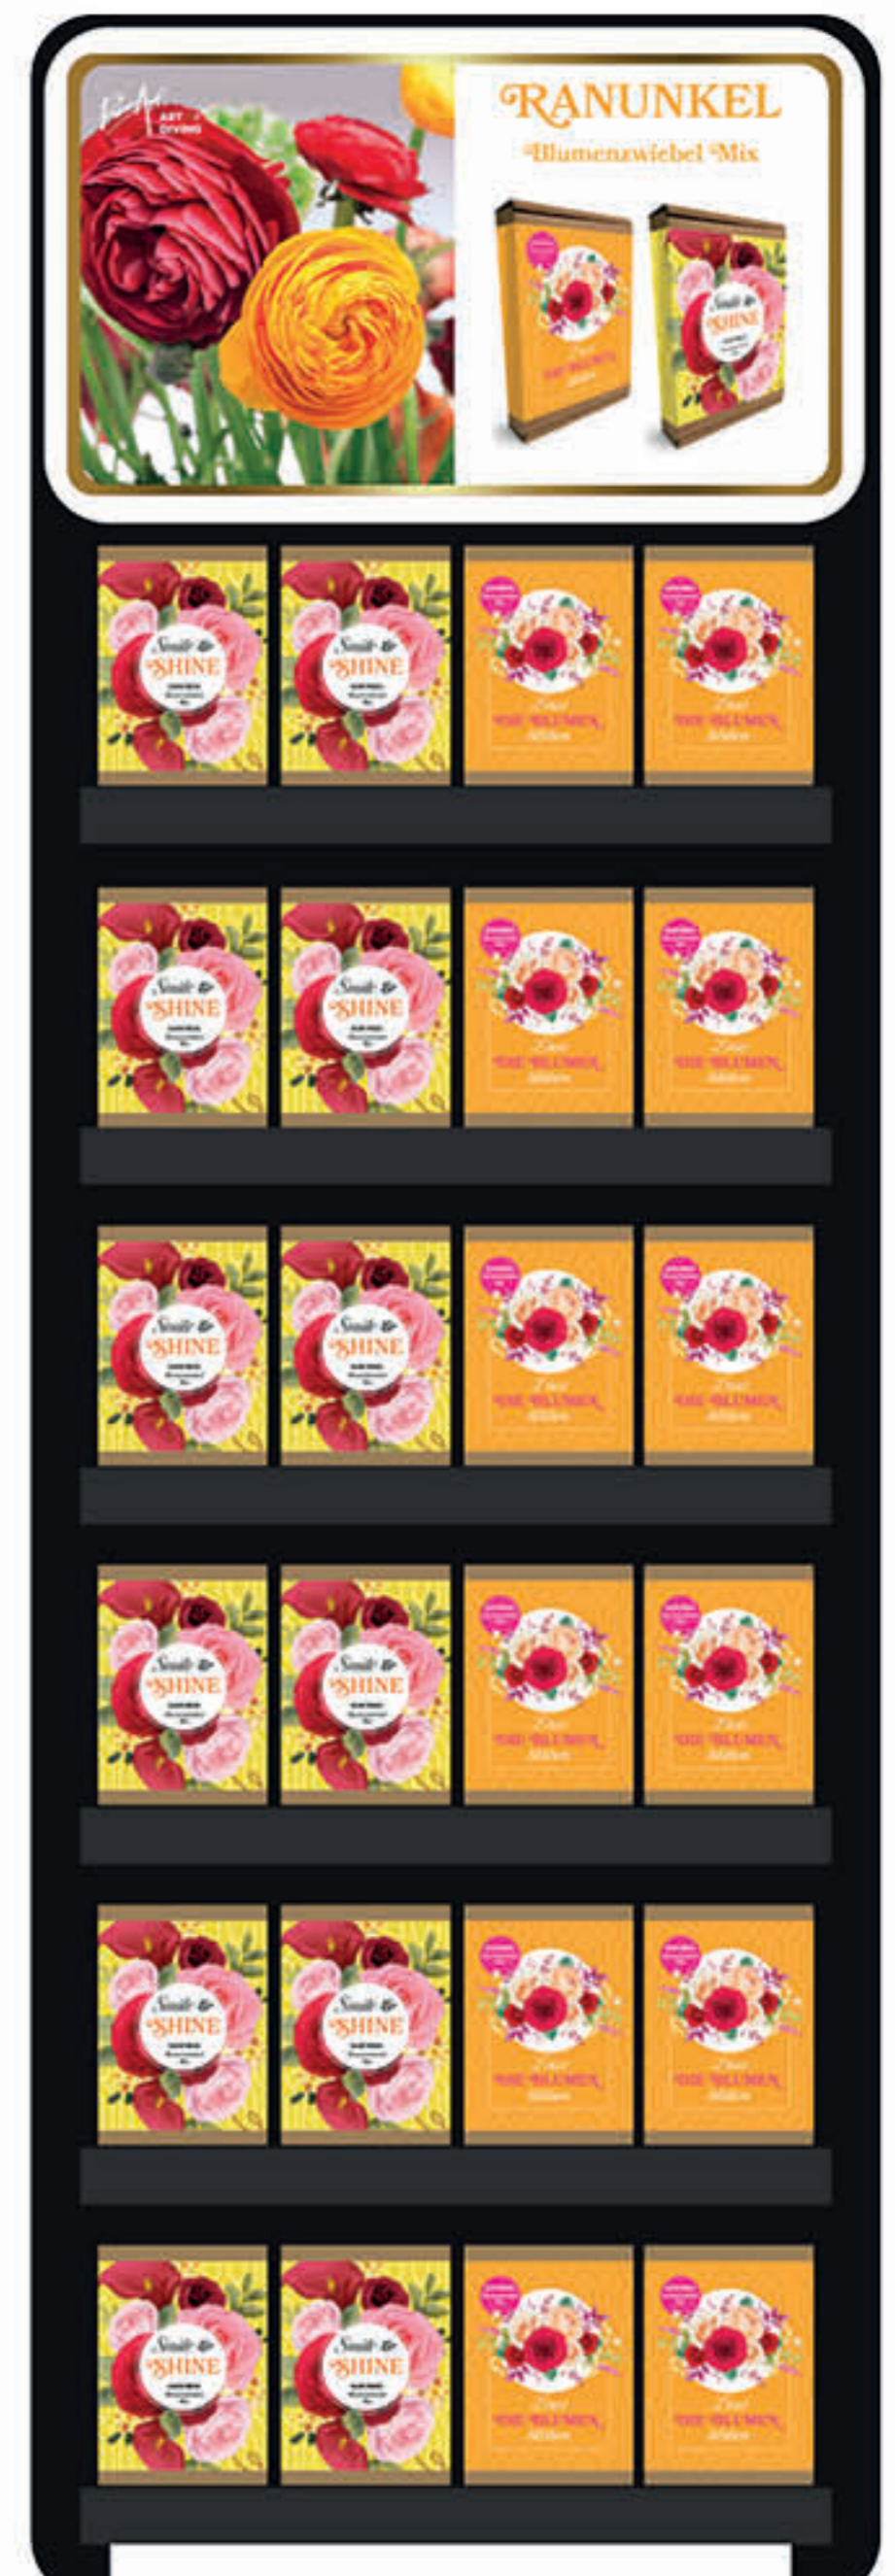

WILDBLUMEN MISSCHUNG

Geschenkdose: 120 St.
Geschenbeutel: 72 St.

12 19 10961

EAN / St.

8 713237 812712

RANUNKEL BLUMENZWIEBEL MIX

Geschenkbbox: 288 St.

12 19 10962